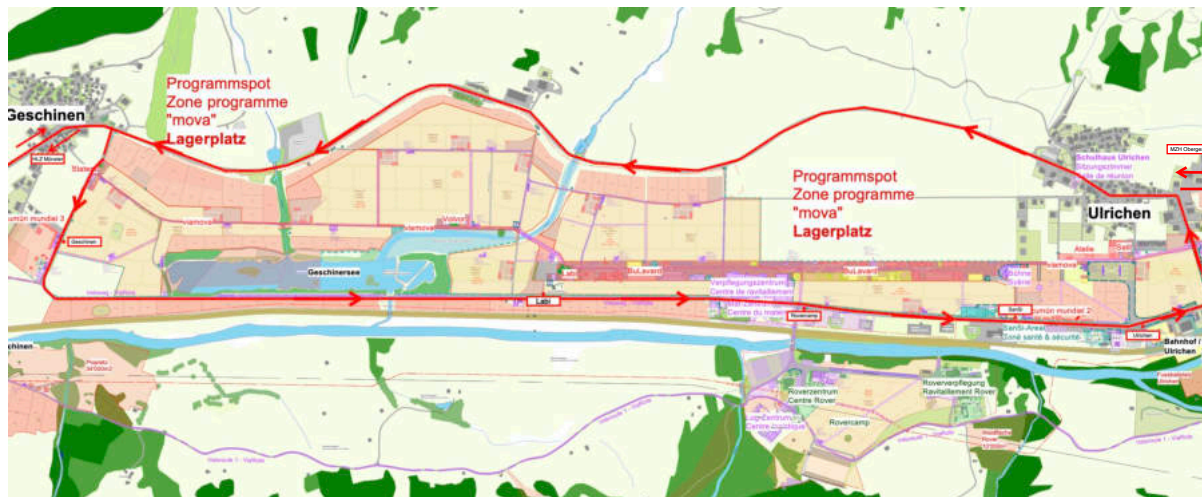

Lagerplatz-Shuttle

Der Lagerplatz-Shuttle fährt täglich vom 20. Juli – 9. August. Der Bus verfügt über 9 Plätze und der Transport ist nur für Rover vorgesehen. Die Zeiten können sich an den einzelnen Tagen verändern.

Aktuelle Fahrzeit: 07:30 - 11:30 / 13:30 - 19:30

La navette du camp circule tous les jours du 20 juillet au 9 août. Le bus dispose de 9 places et le transport est prévu uniquement pour les routiers. Les horaires peuvent varier selon les jours.

Temps de trajet actuel: 07:30 - 11:30 / 13:30 - 19:30

La navetta del campeggio è attiva tutti i giorni dal 20 luglio al 9 agosto. L'autobus ha 9 posti e il trasporto è riservato ai Rovers. Gli orari possono cambiare nei singoli giorni.

Tempo di percorrenza attuale: 07:30 - 11:30 / 13:30 - 17:30

Kontakt / Contact / Contatto: 027 510 30 13

Fahrplan / Horaire / Orario

Updated: 25.07.2022

H1: Rovercamp	XX:30
H2: SanSi	XX:32
H3: Ulrichen	XX:34
H4: MZH Obergesteln	XX:40
H5: HLZ Münster	XX:50
H5: Geschinen	XX:55
H6: Labi	XX:58